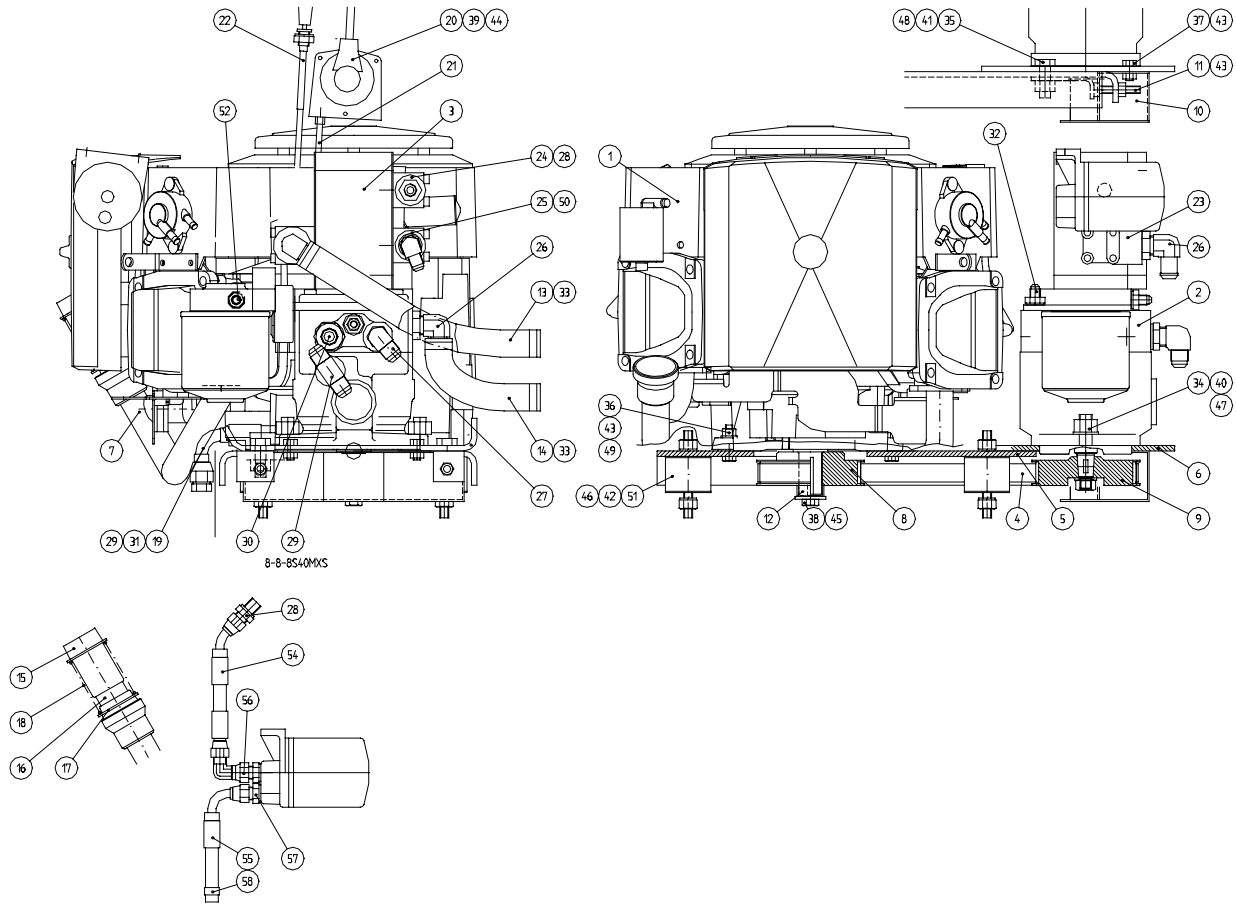

MOOTTORIKOKOONPANO AVANT 220 / KOHLER

A21139

1	64836	1	POLTTOMOOTTORI, BENS. KOHLER CV20S
2	64773	1	SÄÄTÖTILAV.PUMPPU NT12PV14-14 HI2
3	64837	1	HYDR. PUMPPU PLP20.8D0-03S1-LBE
4	64772	1	HAMMASHIHNA GT2 960-8MGT-20
5	A45660	1	PERUSLEVY
6	A45009	1	PUMPUNLAIPPA
7	A33165	1	PAKOSARJA KOHLER
8	A45562	1	HAMMASHIHNAPYÖRÄ Z=44
9	A45561	1	HAMMASHIHNAPYÖRÄ Z=44
10	A46467	1	HIHNASUOJA KP
11	A46148	2	KIRISTYSKELKKA KP
12	A46587	1	VÄLIHOLKKI
13	A46406	1	IMULETKO L=340
14	A46405	1	IMULETKO L=225
15	A46004	1	PAKOPUTKEN ULKO-OSA
16	A46003	1	PAKOPUTKEN SISÄOSA
17	A46002	2	RENGAS
18	A46005	1	JOUSI 3*41*140 nt 8,5