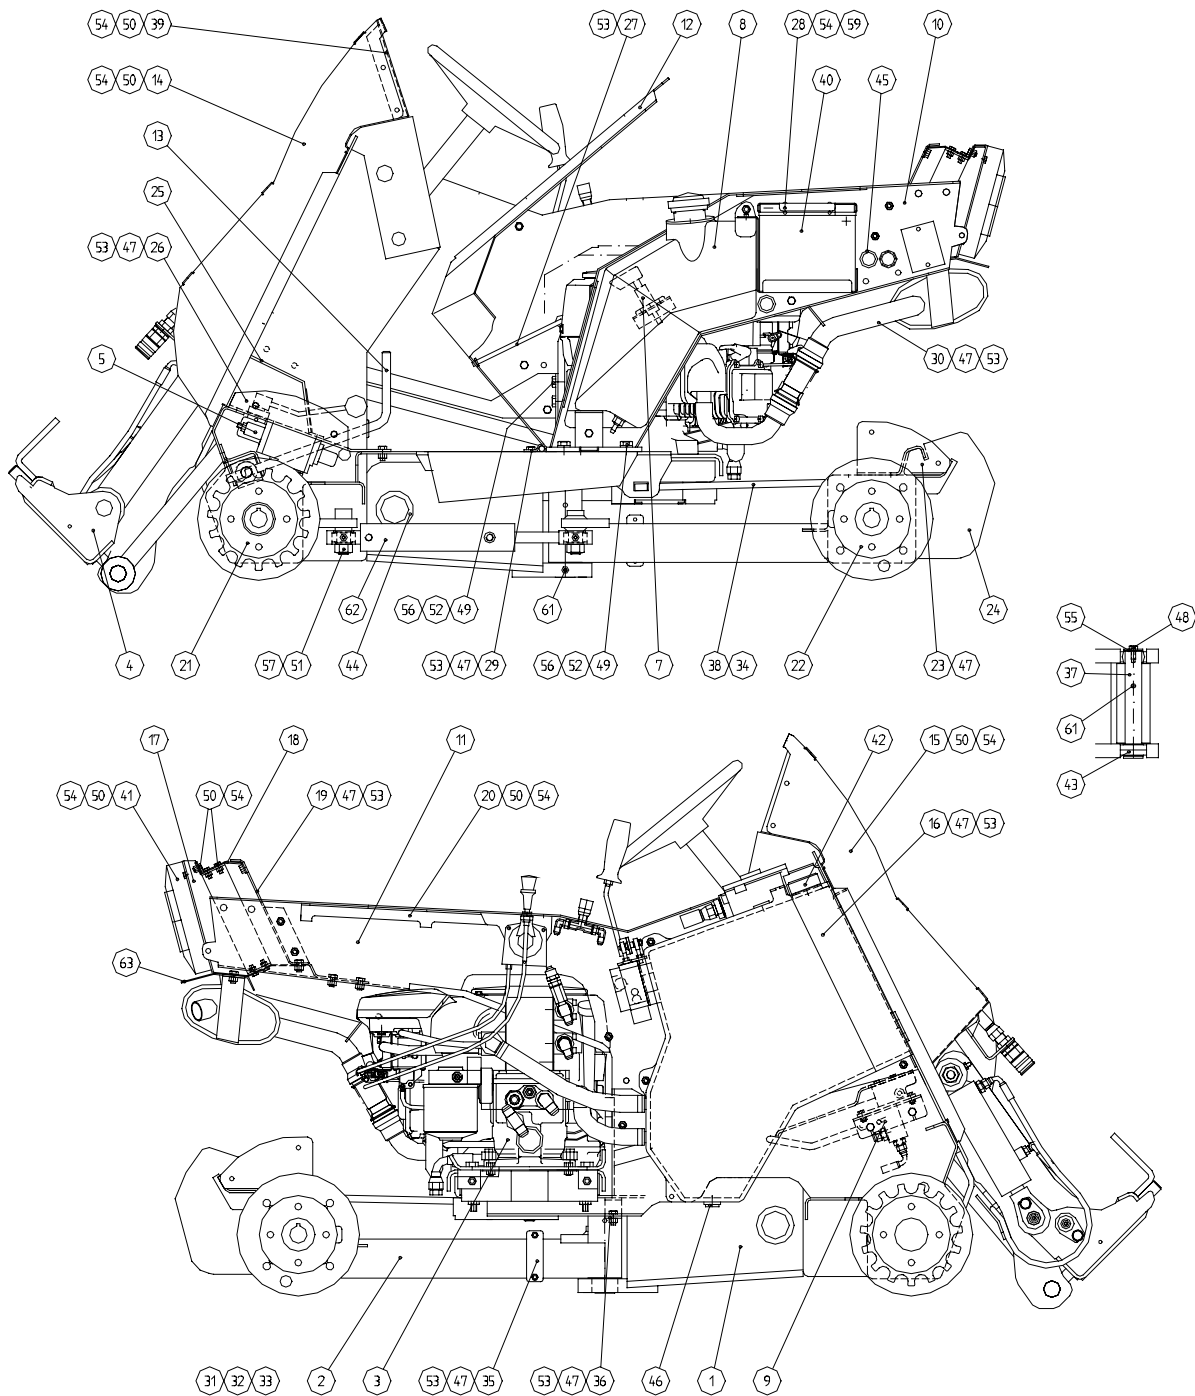

AVANT 216 KOKOONPANO

A1355

1	A21058	1	RUNKO KP
2	A32886	1	TAKARUNKO HITS.KP
3	A21130	1	MOOTTORIKOKOONPANO
4	A21133	1	PUOMI KP
5	A21132	1	LETKUTUS (AVOINPIIRI)/KENNO
6	A33077	1	AJONLETKUTUS
7	A46415	1	SÄHKÖTARV.KOK.PANO
8	A46411	1	POLTTOAINETANKKI KP 9L
9	A33078	1	AJOPOLJIN KP
10	A45663	1	KANNATIN ,VASEN KP
11	A45115	1	SIVULEVY HITS. KP