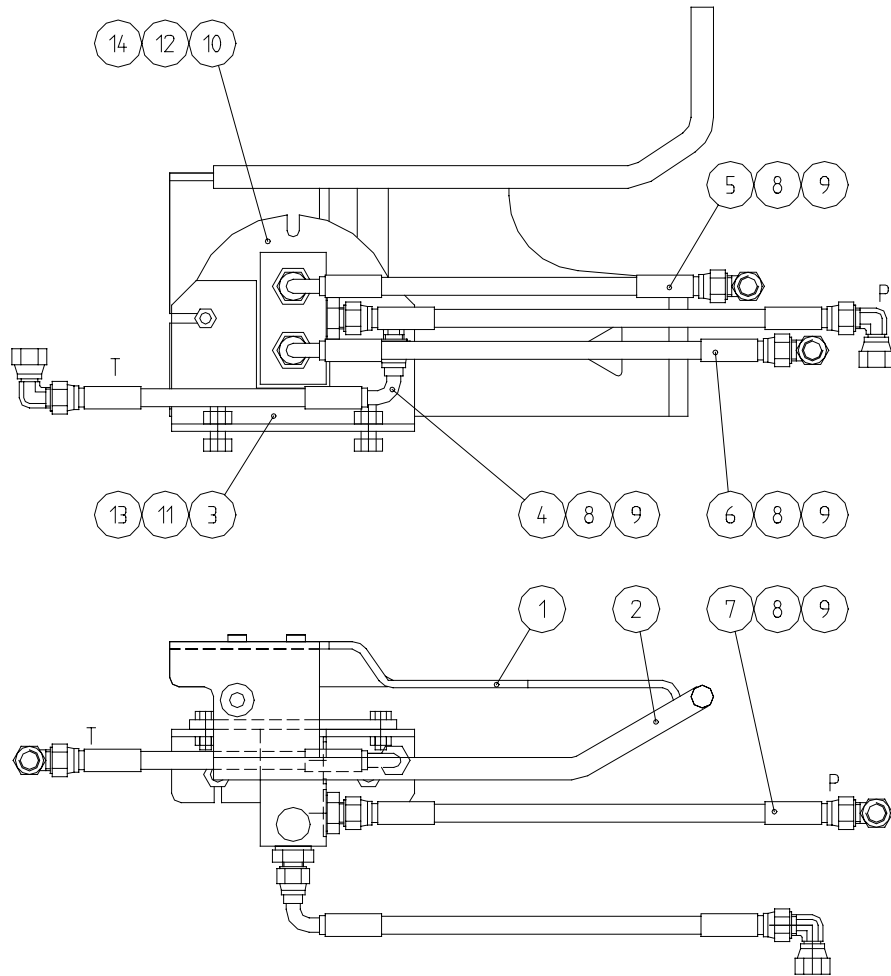

AJOPOLJIN KP

A33078

1	A45783	1	AJOPOLJIN , OIKEA
2	A45785	1	AJOPOLJIN , VASEN
3	A45662	1	AJOPOLKIMENKANNAKE
4	A46259	1	HYDR.LETKU L=320 TY PE 087-3/16"
5	A46257	1	HYDR.LETKU L=810 TY PE 087-3/16"
6	A46258	1	HYDR.LETKU L=900 TYPE087-3/16"
7	A46260	1	HYDR.LETKU L=900 TY PE 087-3/16"
8	64678	4	PERUSLIITIN F40XS6-1/4"
9	64687	5	KULMALIITIN 90 AST. C40XS6-1/4"
10	64783	1	HYDR.POLJIN BONDIOLI HT2B001 S
11	72130	2	KUUSIORUUVI ZN M 8* 20 DIN 933
12	72117	2	KUUSIORUUVI ZN M 6* 16 DIN 933
13	72320	2	KUUSIOMUTTERI ZN M8 DIN 985 NYLOC
14	72318	2	KUUSIOMUTTERI M6 DIN 985 ZNNYLOC