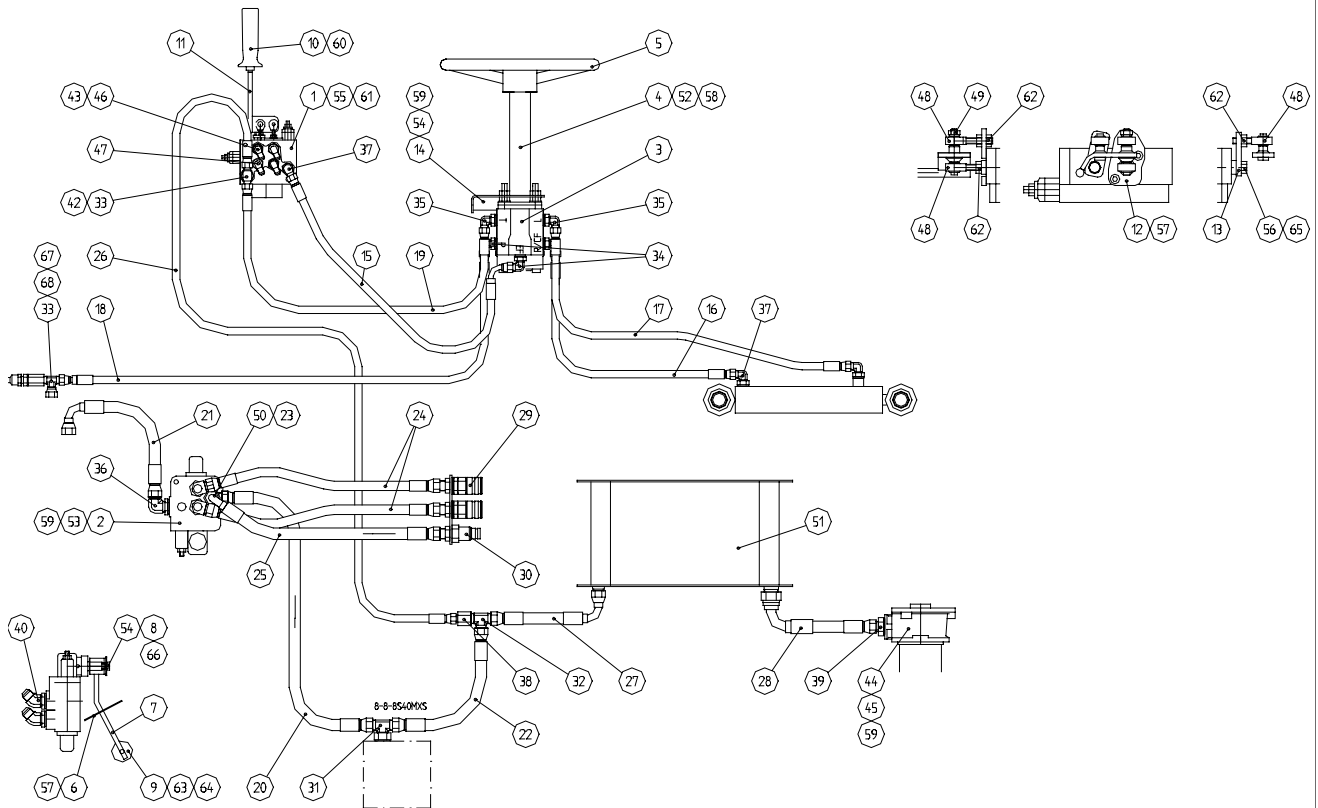

LETKUTUS

A21132

1	64795	1	SUUNTAV.BLB FM35/2 A-B=1/4 GK(180
2	64770	1	SUUNTAV. SD5/1-P(KG3-120)/18L/AET
3	64178	1	OHJAUSYKSIKKÖ M+S HKUS 80/5-140
4	64780	1	OHJAUSVARSI M+S KK600 - I
5	64787	1	OHJAUSPYÖRÄ COBO F320 + NUPPI
6	A46150	1	RAJOITIN
7	A46276	1	JALKAVIPU
8	A46277	1	VÄLIHOLKKI
10	A44435	1	KAHVA 500 SRJ MUOVI
11	A46432	1	VIPU KP
12	A46427	1	PERUSLEVY
13	A46428	1	AISA
14	A45116	1	ORBITROLIN KANNAKE
15	A46261	1	HYDR.LETKU L=1130 1LW-04 JIC10
16	A46262	1	HYDR.LETKU L=510 1L W-04 JIC10
17	A46263	1	HYDR.LETKU L=780 1LW-04 JIC10
18	A46264	1	HYDR.LETKU L=1160 1LW-04 JIC10
19	A46265	1	HYDR.LETKU L=1260 1LW-04 JIC10
20	A46266	1	HYDR.LETKU L=1170 1LW-06 JIC12
21	A46268	1	HYDR.LETKU L=1250 2LW-06 JIC12