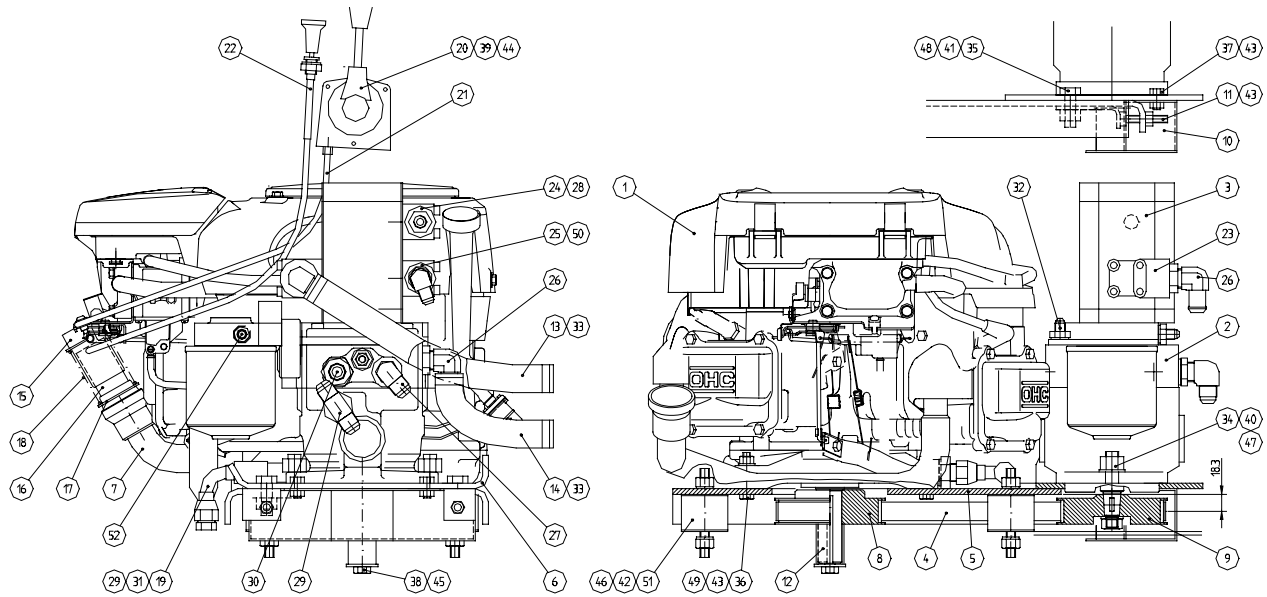

MOOTTORIKOKOONPANO AVANT 216 / HONDA A21130

1	64781	1	POLTTOMOOTTORI HONDA GXV530 DXA
2	64773	1	SÄÄTÖTILAV.PUMPPU NT12PV14-14 HI2
3	64779	1	HYDR. PUMPPU PLP20.6,3D0-03S1-LBE
4	64772	1	HAMMASHIHNA GT2 960-8MGT-20
5	A45660	1	PERUSLEVY
6	A45009	1	PUMPUNLAIPPA
7	A32962	1	PAKOSARJA HONDA GCV 530
8	A45562	1	HAMMASHIHNAPYÖRÄ Z=44
9	A45561	1	HAMMASHIHNAPYÖRÄ Z=44
10	A46467	1	HIHNASUOJA KP
11	A46148	2	KIRISTYSKELKKA KP
12	A46407	1	VÄLIHOLKKI
13	A46406	1	IMULETKO L=290
14	A46405	1	IMULETKO L=200
15	A46004	1	PAKOPUTKEN ULKO-OSA
16	A46003	1	PAKOPUTKEN SISÄOSA
17	A46002	2	RENGAS
18	A46005	1	JOUSI 3*41*140 nt 8,5
19	A46402	1	HYDR.LETKU L=215
20	73762	1	SÄÄTÖLAITE F7110 (KAASUVIPU)
21	A46408	1	KAASUVAIJERI
22	64782	1	RIKASTIMEN VAIJERI 17950-HN5671
23	64767	1	PAINELAIPPA 2GB12 (R1/2"-F40 AL)
24	73747	1	PAINELAIPPA 1GQ38 (R3/8"-F30 AL)
25	64193	1	PAINELAIPPA 1GB38 (R3/8"-F35 AL)
26	A46403	2	IMUNIPPA
27	64045	1	KULMALIITIN 90 AST C40XS12-1/2
28	64041	1	PERUSLIITIN F40XS10-3/8