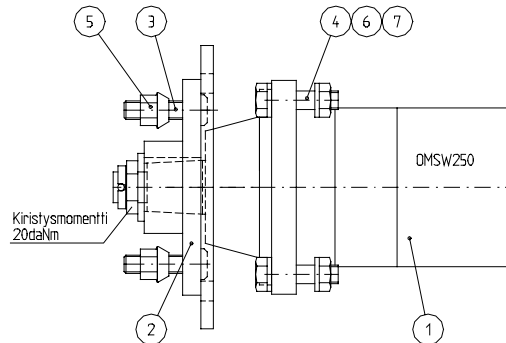

ETU-NAPAMOOTTORI KP A46243

1	64540	1	HYDR.MOOTTORI OMSW 250 151F0233
2	A46242	1	ETUNAPA AVANT 200
3	74691	4	PYÖRÄNPULTTI 10.9 M12*1,5-60
4	72171	4	KUUSIORUUVI ZN M12* 45 DIN 931
5	73743	4	PYÖRÄNMUTTERI M12*1,5 DIN74361
6	72324	4	KUUSIOMUTTERI M12 DIN 985 ZNNYLOC
7	73613	8	ALUSLEVY M12 A12 DIN 127 ZN JOUSI