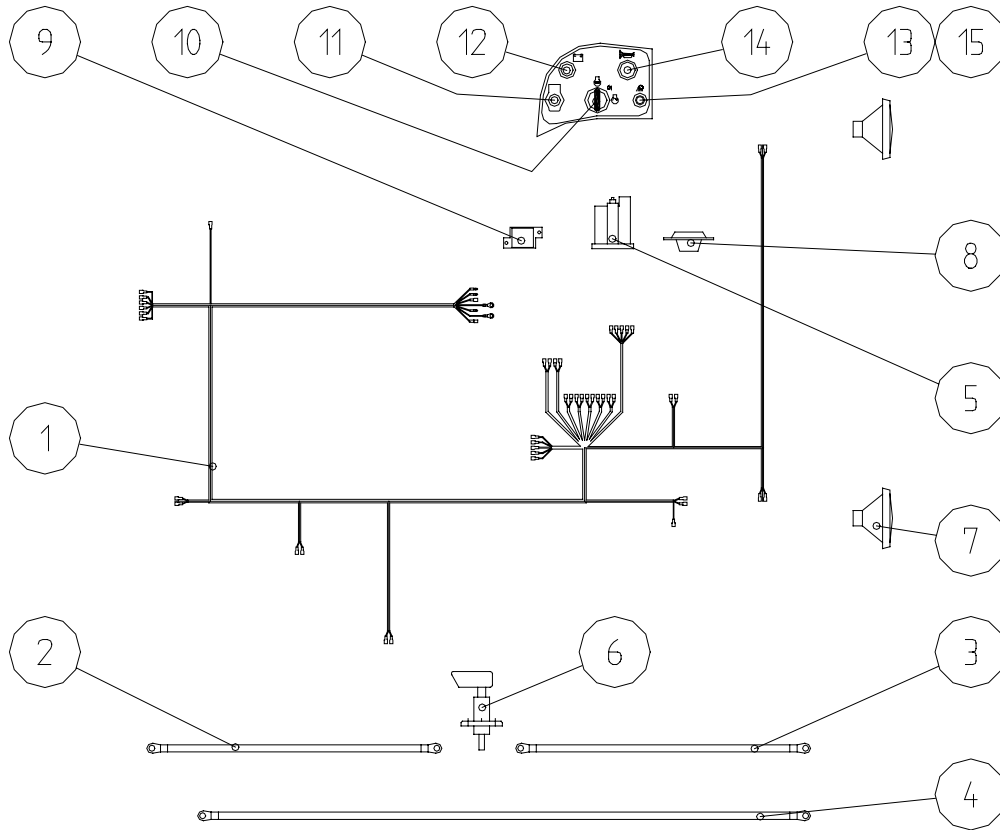

SÄHKÖKOKOONPANO AVANT 216 / HONDA

A46415

1	A21131	1	JOHTOSARJA AVANT 216 / HONDA
2	A46412	1	KAAPELI PÄÄKYTKIN/MAA
3	A46413	1	KAAPELI PÄÄKYTKIN/AKKU
4	A46414	1	KAAPELI AKKU/STARTTI
5	64152	1	TUNTIMITTARI, COBO D.52 10-80V
6	64141	1	PÄÄVIRTAKYTKIN MBERS-98700
7	64785	2	TYÖVALAISIN COBO 05-0697-0000
8	64157	1	ÄÄNIMERKKI 12 V DC
9	64292	1	SULAKEPESÄ, 2 SULAK MERIT
10	64784	1	VIRTALUKKO COBO 14.111.000
11	64213	1	PISTORASIA MERIT 114320
12	64103	1	MERKKIVALO 12V C057900 VIHREÄ
13	64602	1	VIPUKYTKIN B067AP 250VAC/10A 1-N
14	64074	1	PAINOKYTKIN, F22,5 MERIT 201700
15	64603	1	KUMISUOJUS V-22 VIPUKYTKIMEEN 64602