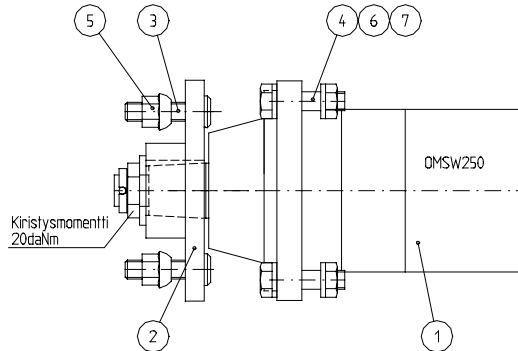

TAKA-NAPAMOOTTORI KP A46244

1	64540	1	HYDR.MOOTTORI OMSW 250 151F0233
2	A43973	1	NAPA KP OMS
3	74691	4	PYÖRÄNPULTTI 10.9 M12*1,5-60
4	72171	4	KUUSIORUUVI ZN M12* 45 DIN 931
5	73743	4	PYÖRÄNMUTTERI M12*1,5DIN74361
6	72324	4	KUUSIOMUTTERI M12 DIN 985 ZNNYLOC
7	73613	8	ALUSLEVY M12 A12 DIN 127 ZN JOUSI