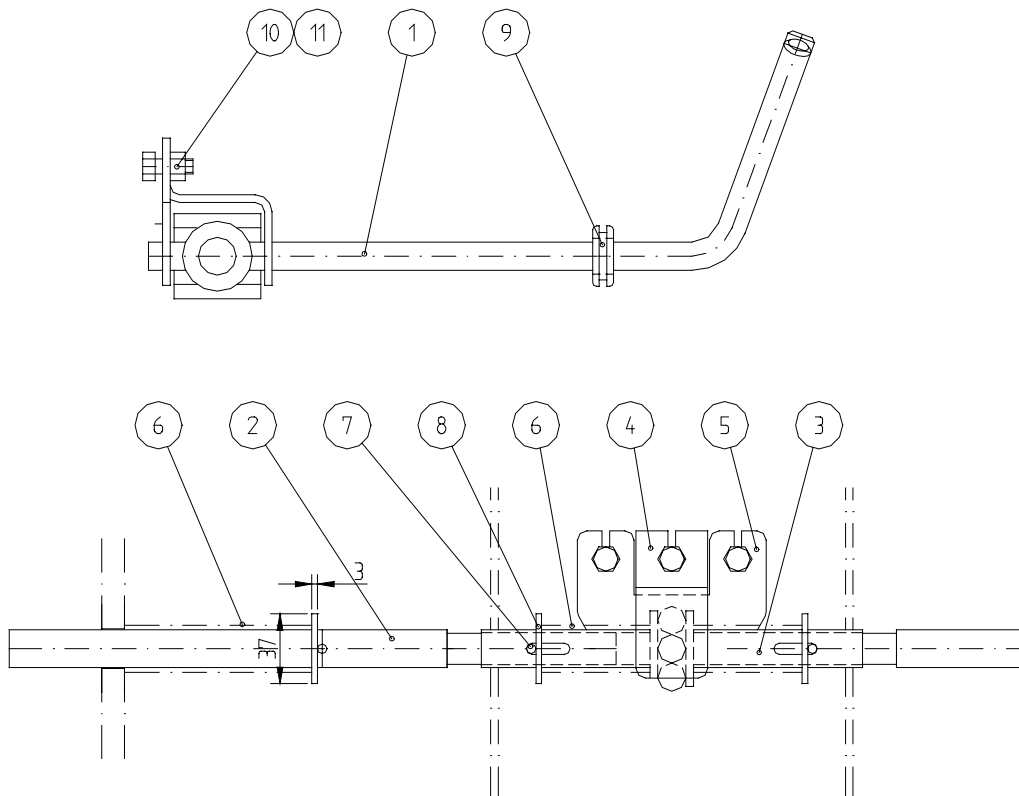

KÄSIJARRU A33076

1	A45670	1	VÄÄNTÖVARSI KP
2	A45667	2	LUKINTATAPPI
3	A45666	2	TYÖNTÖHOLKKI
4	A45669	1	PIDÄTIN
5	A45668	1	POHJALEVY
6			
7	71792	4	JOUSISOKKA 5* 32 DIN 1481KELTA
8	73123	4	ALUSLEVY M20 A21 DIN 125 ZN
9	64786	1	LÄPIVIENTIKUMI F32/25/19,S=4H=11
10	72130	3	KUUSIORUUVI ZN M 8* 20 DIN 933
11	72320	3	KUUSIOMUTTERI ZN M8 DIN 985 NYLOC