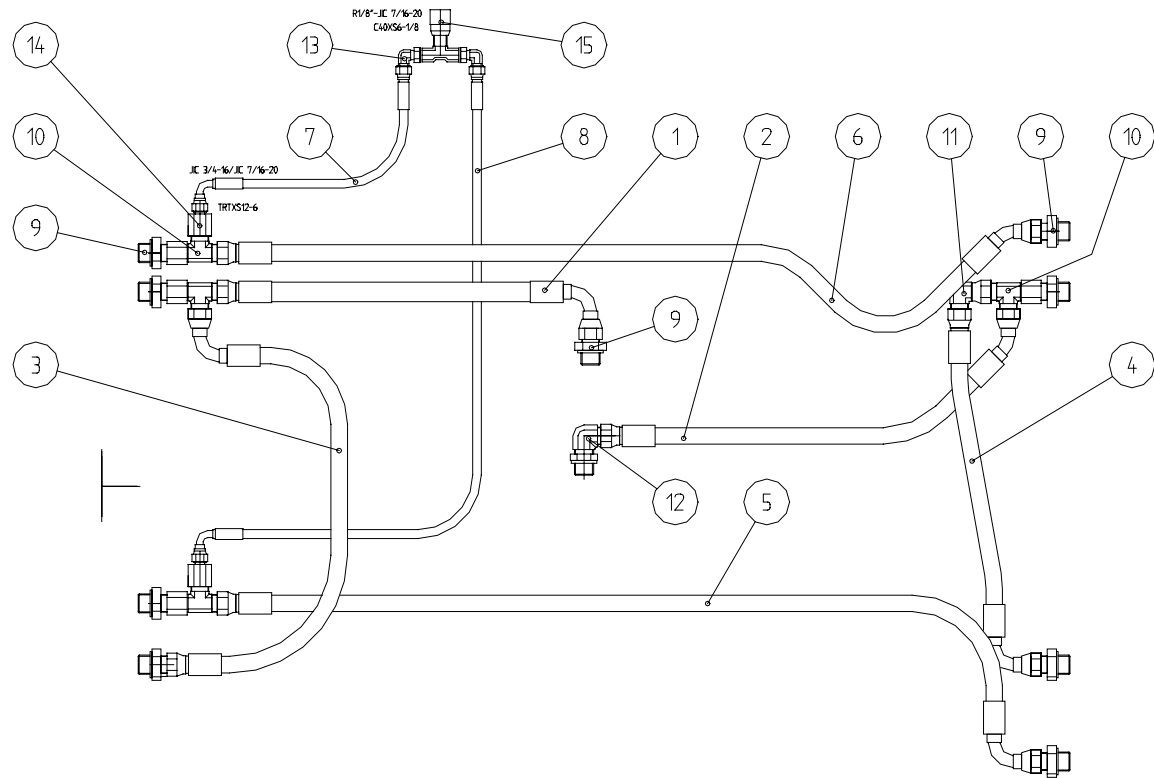

AJONLETKUTUS

A33077

1	A46245	1	HYDR.LETKU L=700 2LW-08 JIC12
2	A46246	1	HYDR.LETKU L=1200 2LW-08 JIC12
3	A46247	1	HYDR.LETKU L=570 2L W-06 JIC12
4	A46248	1	HYDR.LETKU L=385 2L W-06 JIC12
5	A46249	1	HYDR.LETKU L=2580 2LW-06 JIC12
6	A46250	1	HYDR.LETKU L=2120 2LW-06 JIC12
7	A46251	1	HYDR.LETKU L=900 TYPE 087-3/16"
8	A46252	1	HYDR.LETKU L=1300 TYPE 087-3/16"
9	64058	9	PERUSLIITIN F40XS12-1/2
10	64050	4	L-LIITINRUNKO R6XS12
11	64134	1	KULMALIITIN 90 AST C6XS12
12	64045	1	KULMALIITIN 90 AST C40XS12-1/2
13	64798	2	KULMALIITIN 90 AST. C40XS6-1/8"
14	64711	2	SUPISTIN TRTXS12-6
15	64797	1	VASTUSVENTTIILI 9N200S R1/8"