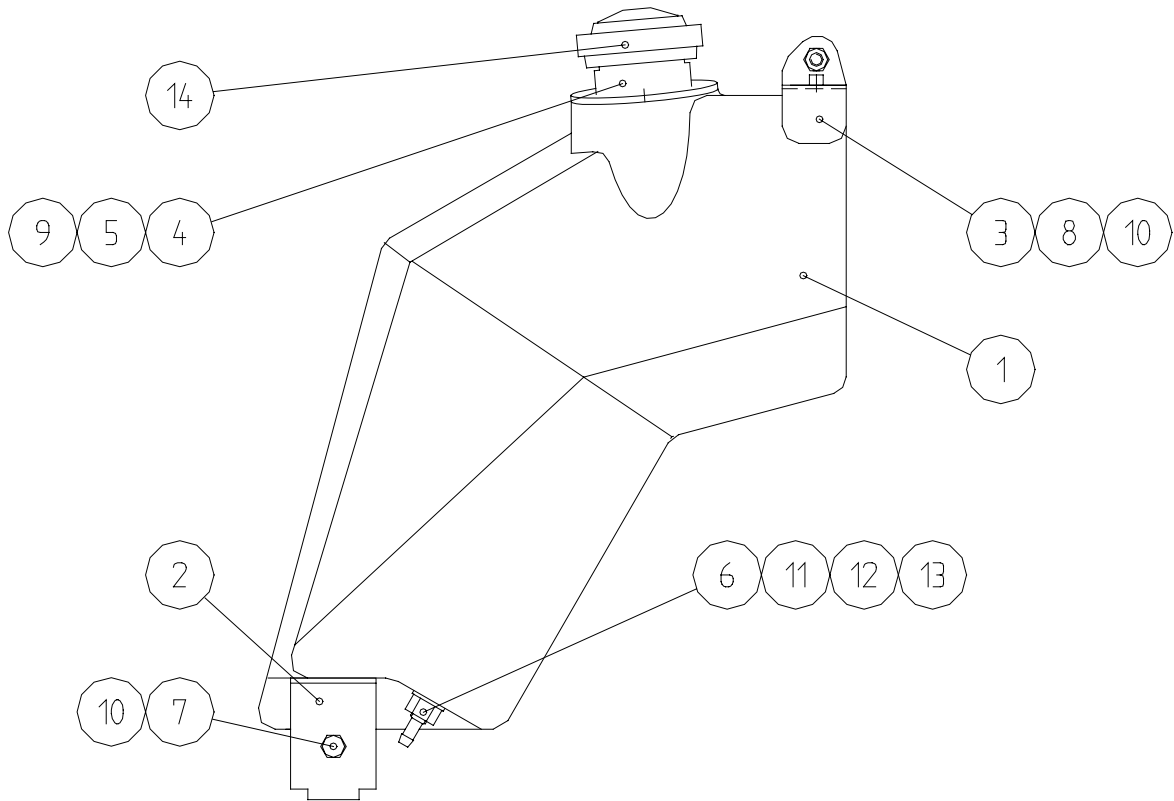

POLTTOAINETANKKI

A46411

1	A33081	1	POLTTOAINETANKKI 9L
2	A46284	1	AKUN ALAKINNIKE
3	A46285	1	AKUN YLÄKINNIKE
4	A43133	1	KORKINKAULUS
5	A46288	1	KORKINTIIVISTE
6	A43531	1	POLTTO-AINEKARA F7MM
7	72139	1	KUUSIORUUVI ZN M 8* 60 DIN 931
8	72130	1	KUUSIORUUVI ZN M 8* 20 DIN 933
10	72320	2	KUUSIOMUTTERI ZN M8 DIN 985 NYLOC
11	72322	1	KUUSIOMUTTERI M10 DIN 985 ZN
12	73121	1	ALUSLEVY M10 A10,5 DIN 125 ZN