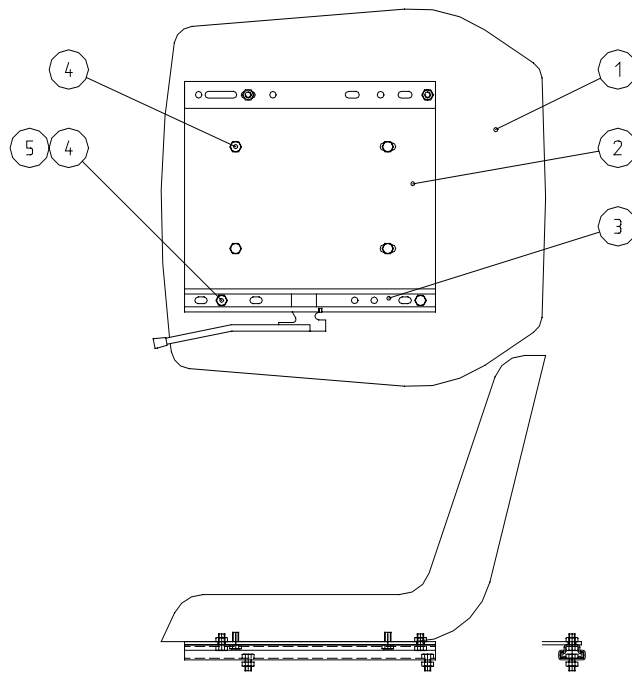

ISTUIN A46502

1	64106	1	ISTUIN	PRAMA ART.205SC
2	A46421	1	ISTUIMEN KIINNITYSTASO	
3	64792	1	SÄÄTÖKISKOSARJA COBO G5043.001	
4	72128	12	KUUSIORUUVI	ZN M 8* 12 DIN 933
5	72319	8	KUUSIOMUTTERI	ZN M 8 DIN 934 ZN